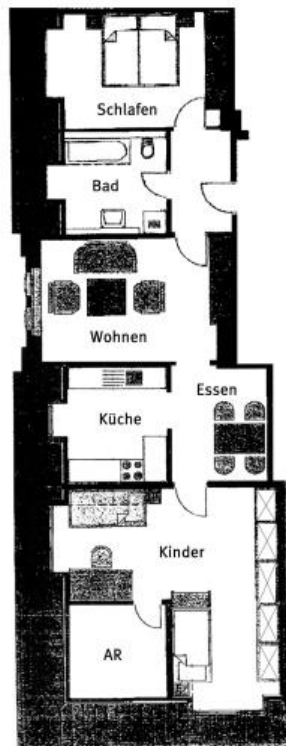

3,5-Raum Dachgeschoss in Plauen

| | |
|-------------------------------|-----------------------------|
| Objekt-Nr: | 5115 |
| Wohnfläche: | ca. 82 m ² |
| Etage: | DG |
| Ausstattung: | Laminat, Wanne |
| Lage: | Plauen - Zentrum/ Elsteraue |
| beziehbar ab: | sofort |
| Grundmiete: | 380,00 € |
| zzgl. Nebenkosten: | 160,00 € |
| Grundmiete + NK: | 540,00 € |
| Grundmiete / m ² : | 4,62 € |
| Kaution: | 2,00 MM |
| Mieterprovision: | --- MM |