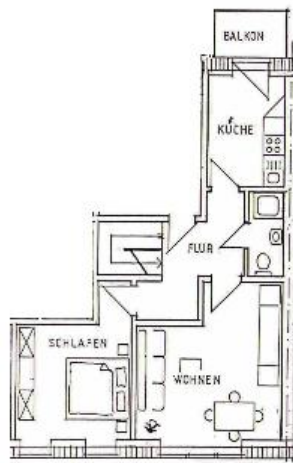

Unsere Angebote erfolgen gemäß den uns von dritter Seite erteilten Informationen, jedoch ohne Gewähr für die Richtigkeit bzw. Vollständigkeit.

**Weitere Angebote auf Anfrage oder im Internet www.arel-24.de.
Rufen Sie uns an! Tel. (03741) 277 77**