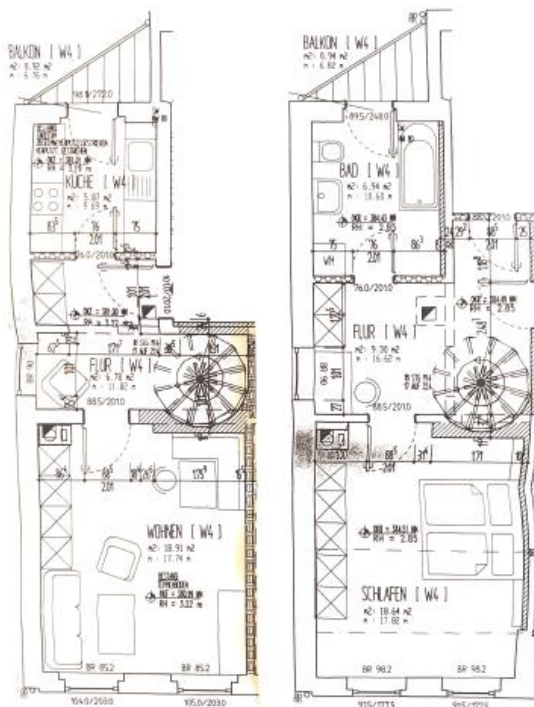

2-Raum-Wohnung mit Einbauküche in Plauen

| | |
|-------------------------------|--|
| Objekt-Nr: | 5068 |
| Wohnfläche: | ca. 78 m ² |
| Etage: | 2. OG/ DG |
| Ausstattung: | Balkon, Einbauküche, Laminat, Wanne, Bad mit Fenster, Maisonette |
| Lage: | Plauen- Südvorstadt |
| beziehbar ab: | sofort |
| Grundmiete: | 390,00 € |
| zzgl. Nebenkosten: | 156,00 € |
| Grundmiete + NK: | 546,00 € |
| Grundmiete / m ² : | 5,00 € |
| Kauton: | 2,00 MM |
| Mieterprovision: | --- MM |