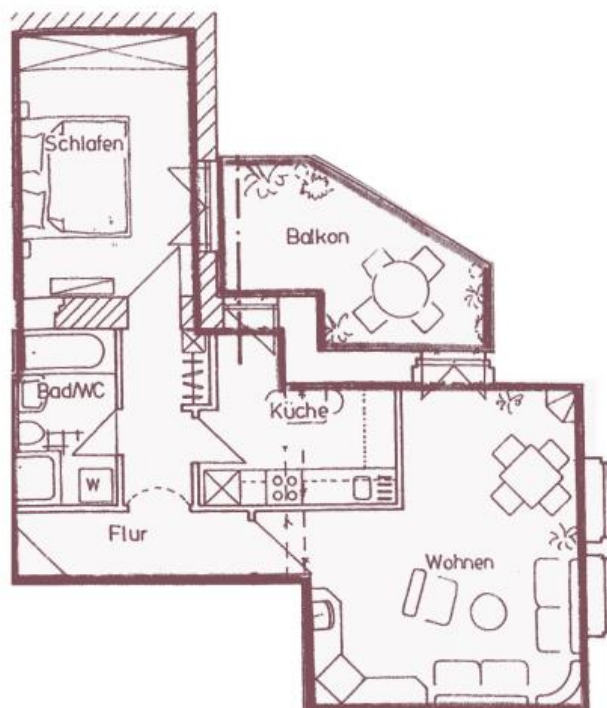

Zentrumsnahe 2-Raum-Wohnung in Plauen

Objekt-Nr:	5026
Wohnfläche:	ca. 65 m ²
Etage:	EG
Ausstattung:	Balkon, Laminat, Wanne, Dusche
Lage:	Plauen- Zentrum
beziehbar ab:	sofort
Grundmiete:	487,00 €
zzgl. Nebenkosten:	170,00 €
Grundmiete + NK:	657,00 €
Grundmiete / m ² :	7,51 €
Kaution:	2,00 MM
Mieterprovision:	--- MM