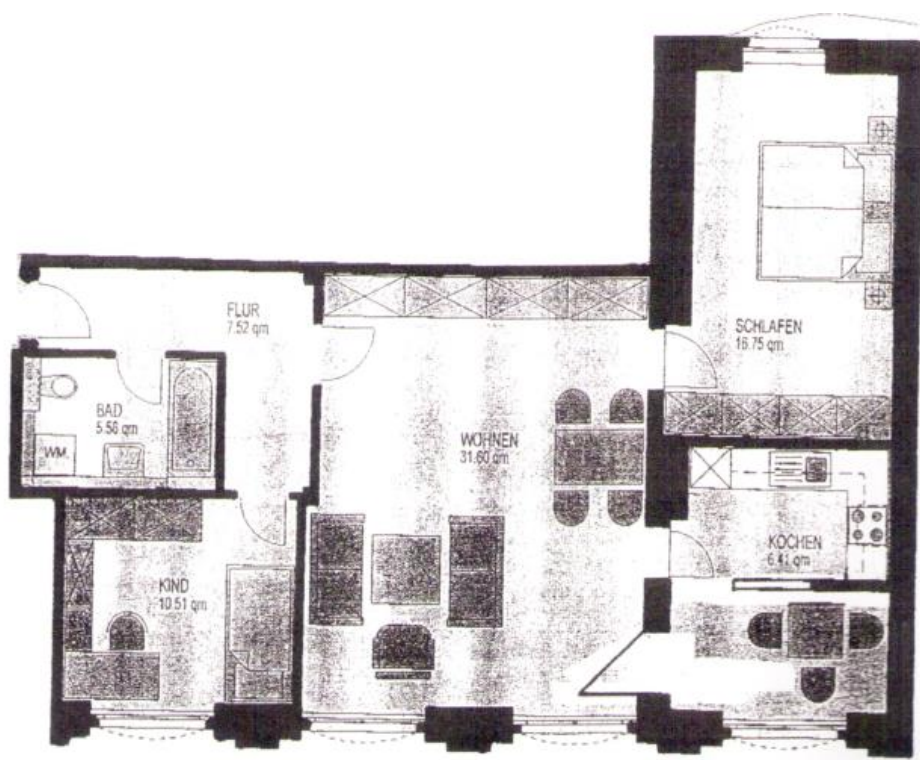

# Gemütliche 3-Raum mitten im Zentrum in Plauen

---

Objekt-Nr:	5553
Wohnfläche:	ca. 81 m <sup>2</sup>
Etage:	2. OG
Ausstattung:	Einbauküche, Laminat, Wanne
Lage:	Plauen - Zentrum/ Elsteraue
beziehbar ab:	sofort
Grundmiete:	400,00 €
zzgl. Nebenkosten:	160,00 €
Grundmiete + NK:	560,00 €
Grundmiete / m <sup>2</sup> :	4,93 €
Kaution:	2,00 MM
Mieterprovision:	--- MM