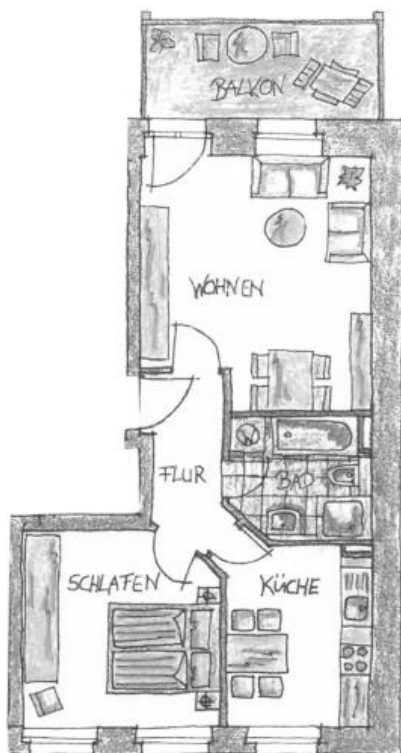

2-Raum-Wohnung im Zentrum in Plauen

Objekt-Nr:	4474
Wohnfläche:	ca. 60 m ²
Etage:	1. OG
Ausstattung:	Balkon, Laminat, Wanne, Dusche, Aufzug
Lage:	Plauen- Zentrum
beziehbar ab:	sofort
Grundmiete:	392,00 €
zzgl. Nebenkosten:	135,00 €
Grundmiete + NK:	527,00 €
Grundmiete / m ² :	6,51 €
Kaution:	2,00 MM
Mieterprovision:	--- MM

2-Raum-Wohnung

Wohnen	20,87 m ²
Schlafen	14,06 m ²
Küche	10,01 m ²
Bad	6,08 m ²
Flur	4,71 m ²
Balkon	4,50 m ²
Gesamt	60,23 m²

Kaltmiete	392,00 €
Nebenkosten	135,00 €
Warmmiete	527,00 €
Kaution	784,00 €

- ⇔ Einbauradio im Bad
- ⇔ zusätzliche elektrische Fußbodenheizung im Bad
- ⇔ Haus mit Aufzug
- ⇔ Stellplatz anmietbar 25,- €/Monat