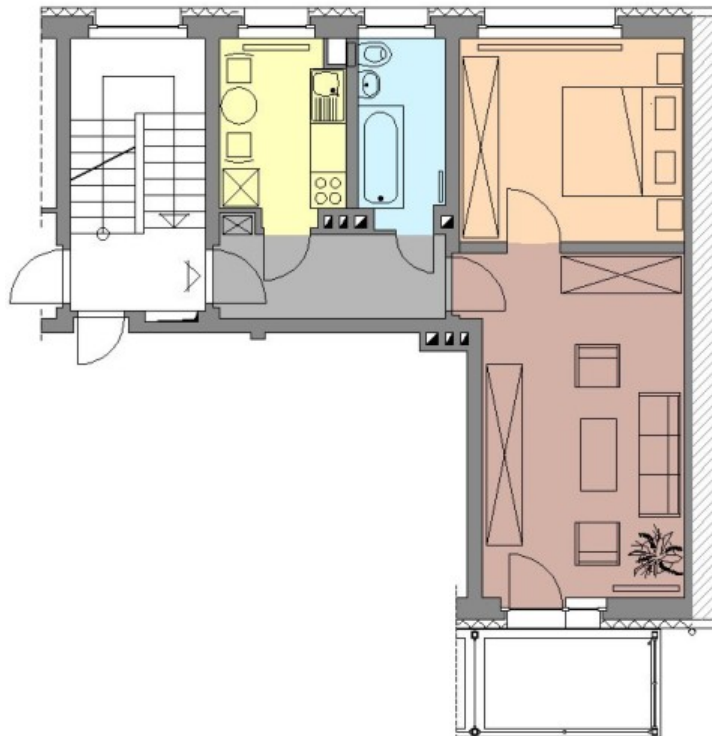

niedliche 2-Raum-Wohnung im Stadtzentrum in Plauen

Objekt-Nr:	5730
Wohnfläche:	ca. 50 m ²
Etage:	2. OG
Ausstattung:	Balkon, Laminat, Wanne, Bad mit Fenster
Lage:	Plauen - Zentrum/ Elsteraue
beziehbar ab:	01.06.2025
Grundmiete:	280,00 €
zzgl. Nebenkosten:	125,00 €
Grundmiete + NK:	405,00 €
Grundmiete / m ² :	5,57 €
Kaution:	2,00 MM
Mieterprovision:	--- MM