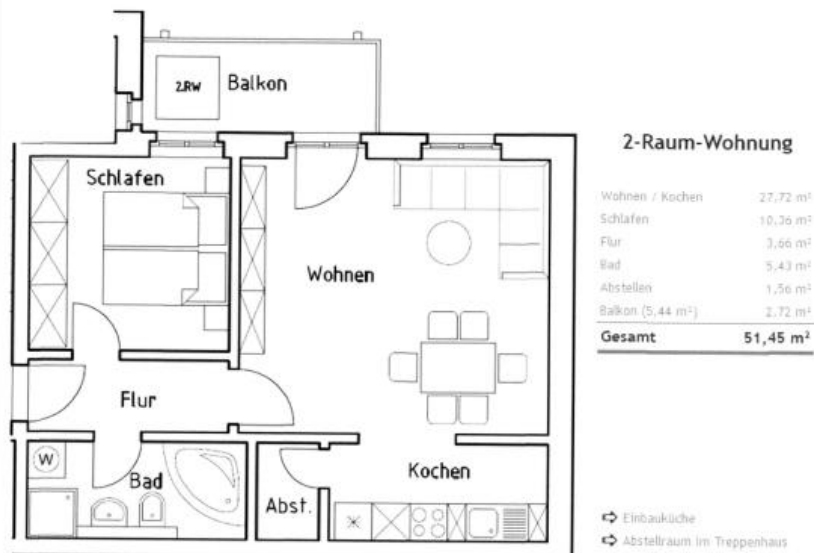

2-Raum-Wohnung mit Einbauküche im Zentrum von Plauen

in Plauen

Objekt-Nr:	5377
Wohnfläche:	ca. 51 m ²
Etage:	1. OG
Ausstattung:	Balkon, Einbauküche, Laminat, Wanne
Lage:	Plauen - Zentrum/ Elsteraue
beziehbar ab:	01.11.2022
Grundmiete:	319,00 €
zzgl. Nebenkosten:	130,00 €
Grundmiete + NK:	449,00 €
Grundmiete / m ² :	6,20 €
Kaution:	2,00 MM
Mieterprovision:	--- MM