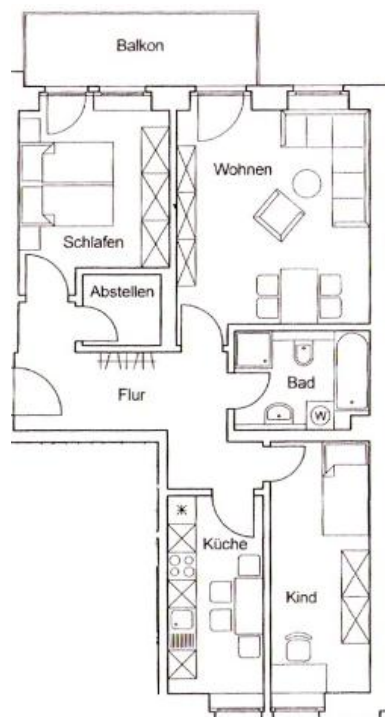

Nur 5 Minuten vom Stadtzentrum in Plauen

Objekt-Nr:	5149
Wohnfläche:	ca. 75 m ²
Etage:	HP
Ausstattung:	Balkon, Laminat, Wanne, Dusche
Lage:	Plauen- Zentrum
beziehbar ab:	01.12.2021
Grundmiete:	422,00 €
zzgl. Nebenkosten:	150,00 €
Grundmiete + NK:	572,00 €
Grundmiete / m ² :	5,61 €
Kaution:	2,00 MM
Mieterprovision:	--- MM