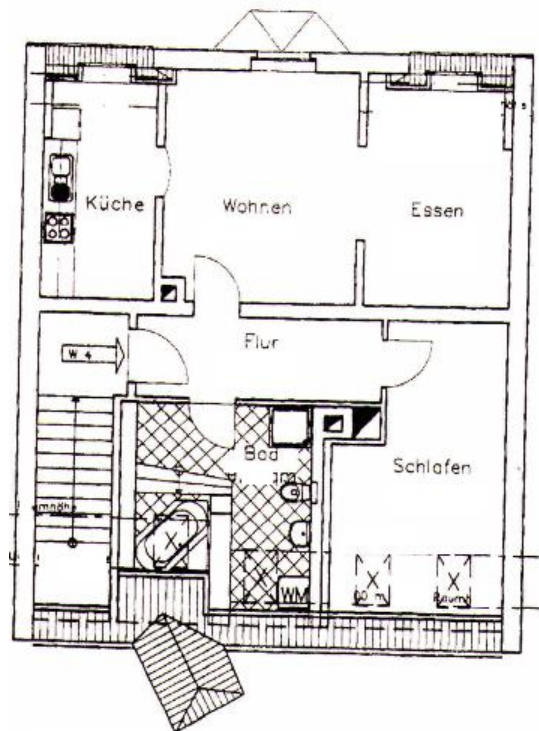

Gemütliche 2-Raum in Preißelpöhl in Plauen

Objekt-Nr:	3016
Wohnfläche:	ca. 69 m ²
Etage:	DG
Ausstattung:	Laminat, Wanne, Dusche, Bad mit Fenster
Lage:	Plauen- Preißelpöhl
beziehbar ab:	sofort
Grundmiete:	344,00 €
zzgl. Nebenkosten:	140,00 €
Grundmiete + NK:	484,00 €
Grundmiete / m ² :	5,00 €
Kaution:	2,00 MM
Mieterprovision:	--- MM