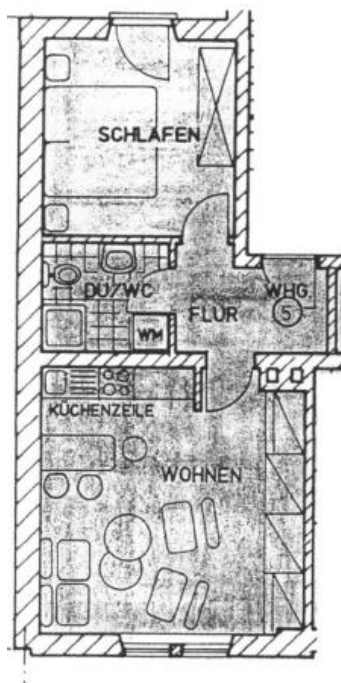

kleine 2-Raum-Wohnung in Haselbrunn in Plauen

Objekt-Nr:	4419
Wohnfläche:	ca. 44 m ²
Etage:	1. OG
Ausstattung:	Einbauküche, Laminat, Dusche
Lage:	Plauen- Haselbrunn
beziehbar ab:	01.11.2020
Grundmiete:	185,00 €
zzgl. Nebenkosten:	100,00 €
Grundmiete + NK:	285,00 €
Grundmiete / m ² :	4,22 €
Kaution:	2,00 MM
Mieterprovision:	--- MM