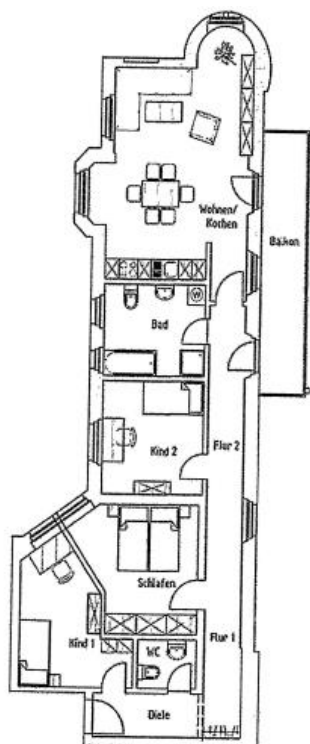

4-Raum-Wohnung im Zentrum in Plauen

Objekt-Nr: 5154
Wohnfläche: ca. 108 m²
Etage: 1. OG
Ausstattung: Balkon, Laminat, Wanne, Dusche, Gäste-WC,
Bad mit Fenster, Aufzug
Lage: Plauen- Zentrum
beziehbar ab: sofort
Grundmiete: 767,00 €
zzgl. Nebenkosten: 216,00 €
Grundmiete + NK: 983,00 €
Grundmiete / m²: 7,10 €
Kautions: 2,00 MM
Mieterprovision: --- MM

4-Raum-Wohnung

Wohnen / Kochen	32,99 m ²
Schlafen	13,53 m ²
Kind 1	12,06 m ²
Kind 2	11,42 m ²
Flur 1	5,47 m ²
Flur 2	8,42 m ²
Diele	6,55 m ²
Bad	9,11 m ²
WC	2,70 m ²
Balkon	5,73 m ²
Gesamt	107,98 m²

- ⇒ ebenerdige Dusche
- ⇒ Einbauradio im Bad
- ⇒ zusätzliche elektrische Fußbodenheizung im Bad
- ⇒ Stellplatz anmietbar 30,- €/Monat
- ⇒ Haus mit Aufzug