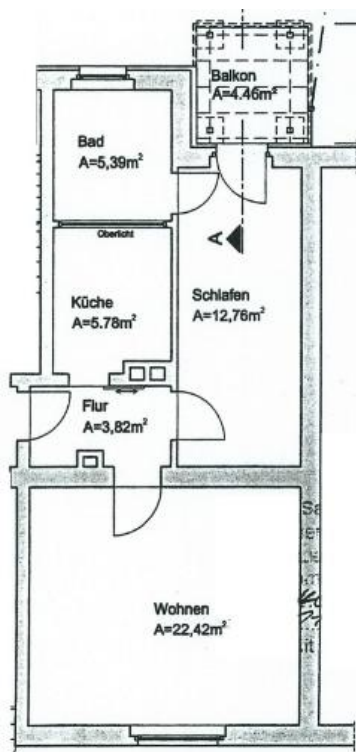

Gemütliche Wohnung in Haselbrunn in Plauen

Objekt-Nr:	4220
Wohnfläche:	ca. 51 m ²
Etage:	HP
Ausstattung:	Balkon, Laminat, Wanne, Bad mit Fenster
Lage:	Plauen- Haselbrunn
beziehbar ab:	01.06.2019
Grundmiete:	220,00 €
zzgl. Nebenkosten:	75,00 €
Grundmiete + NK:	295,00 €
Grundmiete / m ² :	4,29 €
Kaution:	2,00 MM
Mieterprovision:	--- MM