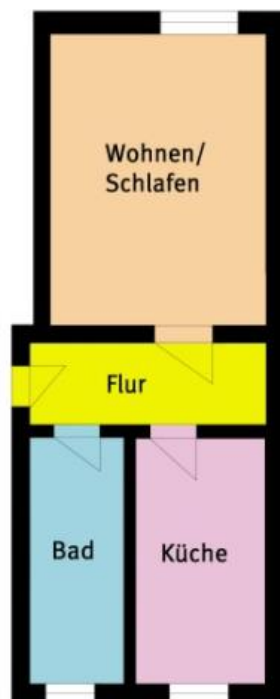

Studentenwohnung mit Einbauküche in Plauen

Objekt-Nr:	4376
Wohnfläche:	ca. 33 m ²
Etage:	HP
Ausstattung:	Einbauküche, Laminat, Wanne, Bad mit Fenster
Lage:	Plauen- Reusa/ Krankenhausnähe
beziehbar ab:	sofort
Grundmiete:	170,00 €
zzgl. Nebenkosten:	80,00 €
Grundmiete + NK:	250,00 €
Grundmiete / m ² :	5,15 €
Kaution:	2,00 MM
Mieterprovision:	--- MM