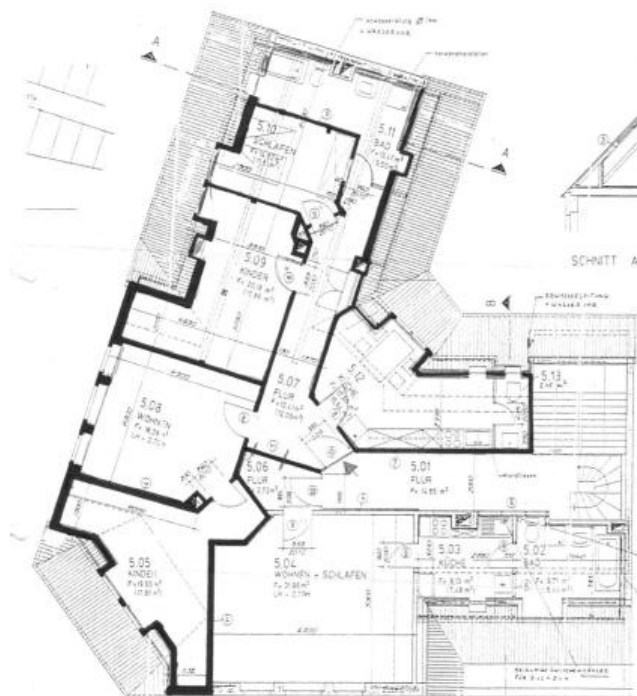

# Sonnige 5-1/2- Raum-Wohnung im Zentrum in Plauen

---

Objekt-Nr:	4324
Wohnfläche:	ca. 158 m <sup>2</sup>
Etage:	DG
Ausstattung:	Laminat, Wanne, Gäste-WC, Bad mit Fenster
Lage:	Plauen- Zentrum
beziehbar ab:	01.03.2020
Grundmiete:	540,00 €
zzgl. Nebenkosten:	300,00 €
Grundmiete + NK:	840,00 €
Grundmiete / m <sup>2</sup> :	3,42 €
Kaution:	2,00 MM
Mieterprovision:	--- MM