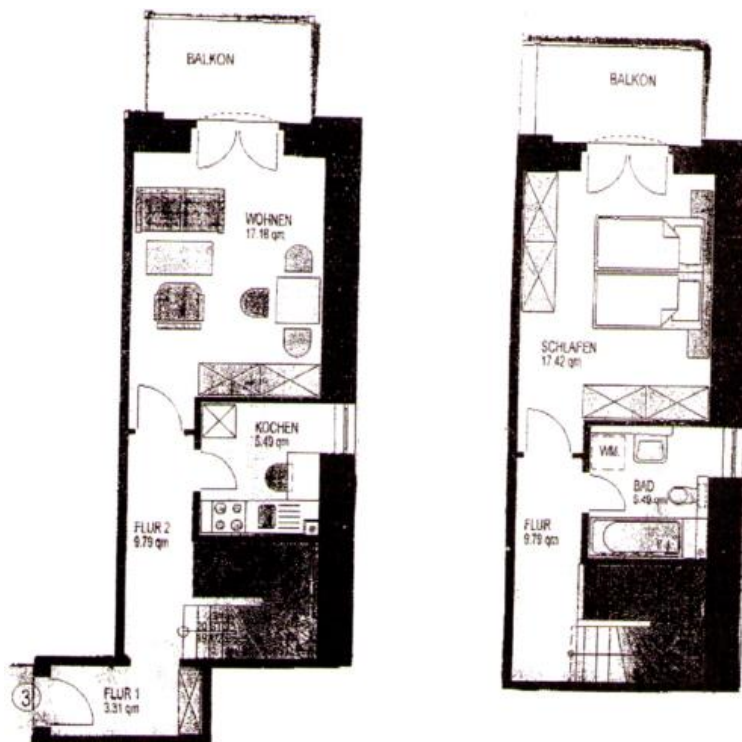

Tolle 2-Raum-Maisonette im Zentrum in Plauen

Objekt-Nr:	5045
Wohnfläche:	ca. 62 m ²
Etage:	1./2. OG
Ausstattung:	Balkon, Laminat, Wanne, Bad mit Fenster, Maisonette
Lage:	Plauen- Zentrum
beziehbar ab:	sofort
Grundmiete:	286,00 €
zzgl. Nebenkosten:	100,00 €
Grundmiete + NK:	386,00 €
Grundmiete / m ² :	4,60 €
Kaution:	2,00 MM
Mieterprovision:	--- MM