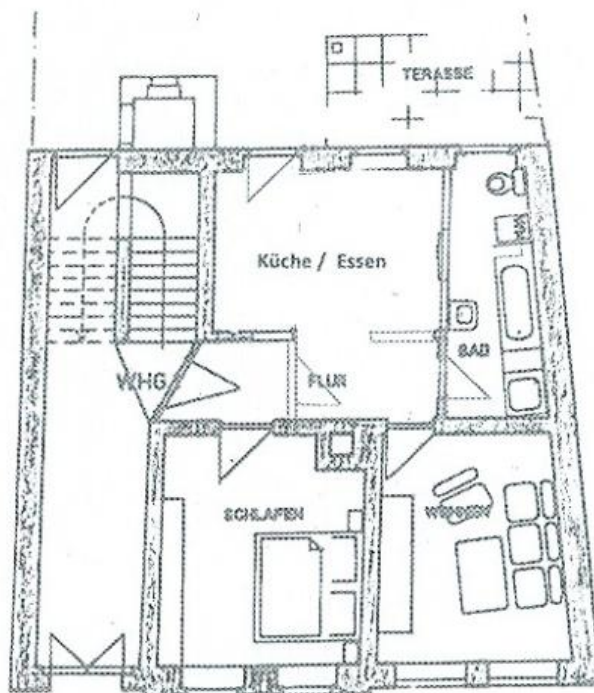

# 2-Raum-Wohnung mit Terrasse in Oelsnitz in Oelsnitz

---

Objekt-Nr:	4401
Wohnfläche:	ca. 55 m <sup>2</sup>
Etage:	EG
Ausstattung:	Terrasse, Laminat, Wanne, Dusche, Bad mit Fenster
Lage:	Oelsnitz
beziehbar ab:	01.10.2020
Grundmiete:	240,00 €
zzgl. Nebenkosten:	110,00 €
Grundmiete + NK:	350,00 €
Grundmiete / m <sup>2</sup> :	4,36 €
Kaution:	2,00 MM
Mieterprovision:	--- MM