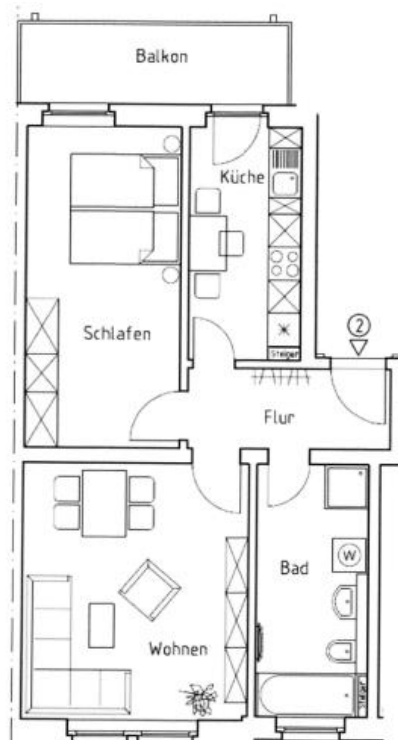

große 2-Raum-Wohnung in Zentrumsnähe in Plauen

Objekt-Nr: 5388
Wohnfläche: ca. 62 m²
Etage: 1. OG
Ausstattung: Balkon, Laminat, Wanne, Dusche, Bad mit Fenster
Lage: Plauen - Zentrum/ Elsteraue
beziehbar ab: sofort
Grundmiete: 405,00 €
zzgl. Nebenkosten: 187,00 €
Grundmiete + NK: 592,00 €
Grundmiete / m²: 6,50 €
Kautions: 2,00 MM
Mieterprovision: --- MM

2-Raum-Wohnung

Wohnen	19,65 m ²
Schlafen	15,85 m ²
Küche	8,59 m ²
Flur	5,50 m ²
Bad	9,14 m ²
Balkon	3,55 m ²
Gesamt	62,28 m²

↪ Abstellraum im Treppenhaus

Unsere Angebote erfolgen gemäß den uns von dritter Seite erteilten Informationen, jedoch ohne Gewähr für die Richtigkeit bzw. Vollständigkeit.