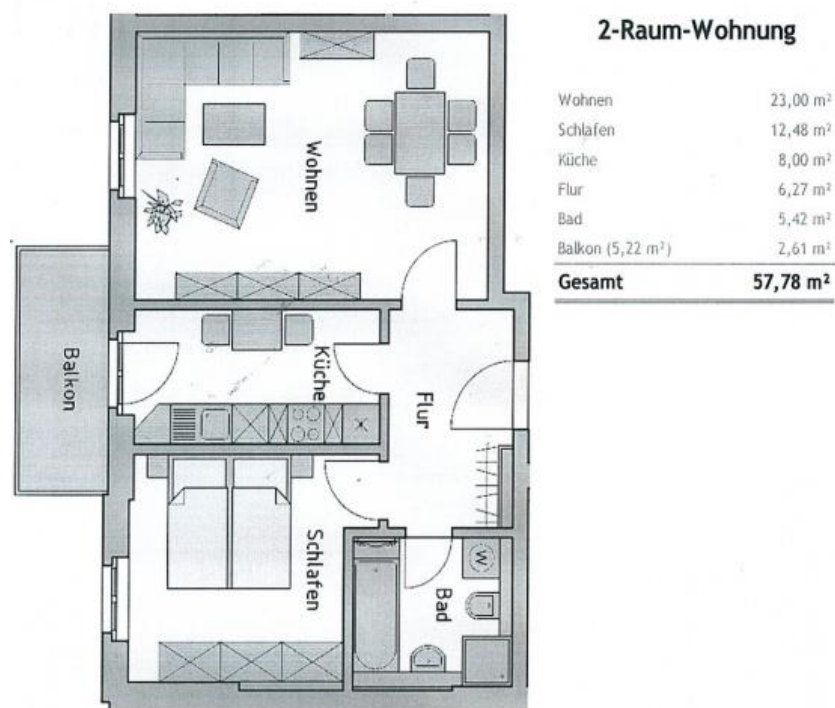

# 2-Raum-Wohnung im Dachgeschoss in Plauen

---

Objekt-Nr:	5104
Wohnfläche:	ca. 58 m <sup>2</sup>
Etage:	1. DG
Ausstattung:	Balkon, Laminat, Wanne, Dusche, Aufzug
Lage:	Plauen - Zentrum/ Elsteraue
beziehbar ab:	sofort
Grundmiete:	376,00 €
zzgl. Nebenkosten:	133,00 €
Grundmiete + NK:	509,00 €
Grundmiete / m <sup>2</sup> :	6,51 €
Kaution:	2,00 MM
Mieterprovision:	--- MM