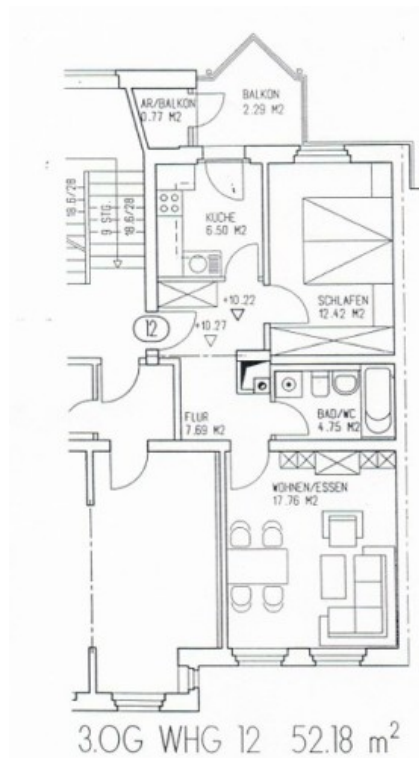

# 2-Raum-Wohnung mit Balkon in Plauen

---

Objekt-Nr:	5822
Wohnfläche:	ca. 52 m <sup>2</sup>
Etage:	3. OG
Ausstattung:	Balkon, Einbauküche, Laminat, Wanne
Lage:	Plauen- Haselbrunn
beziehbar ab:	sofort
Grundmiete:	278,00 €
zzgl. Nebenkosten:	132,00 €
Grundmiete + NK:	410,00 €
Grundmiete / m <sup>2</sup> :	5,33 €
Kaution:	2,00 MM
Mieterprovision:	--- MM