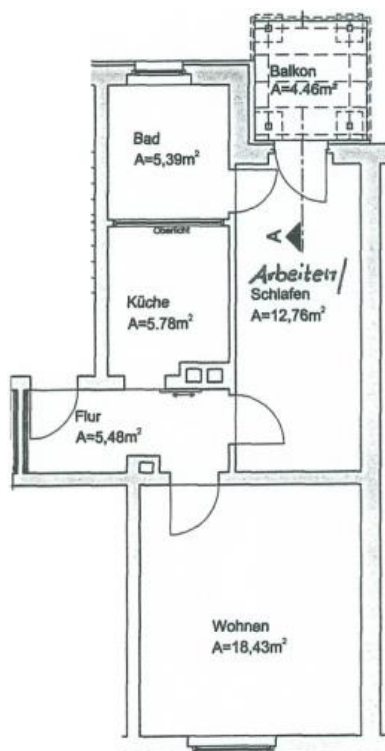

Gemütliche Wohnung in Haselbrunn in Plauen

Objekt-Nr:	5810
Wohnfläche:	ca. 51 m ²
Etage:	1. OG
Ausstattung:	Balkon, Einbauküche, Laminat, Wanne, Bad mit Fenster
Lage:	Plauen- Haselbrunn
beziehbar ab:	01.07.2026
Grundmiete:	290,00 €
zzgl. Nebenkosten:	130,00 €
Grundmiete + NK:	420,00 €
Grundmiete / m ² :	5,69 €
Kaution:	2,00 MM
Mieterprovision:	--- MM