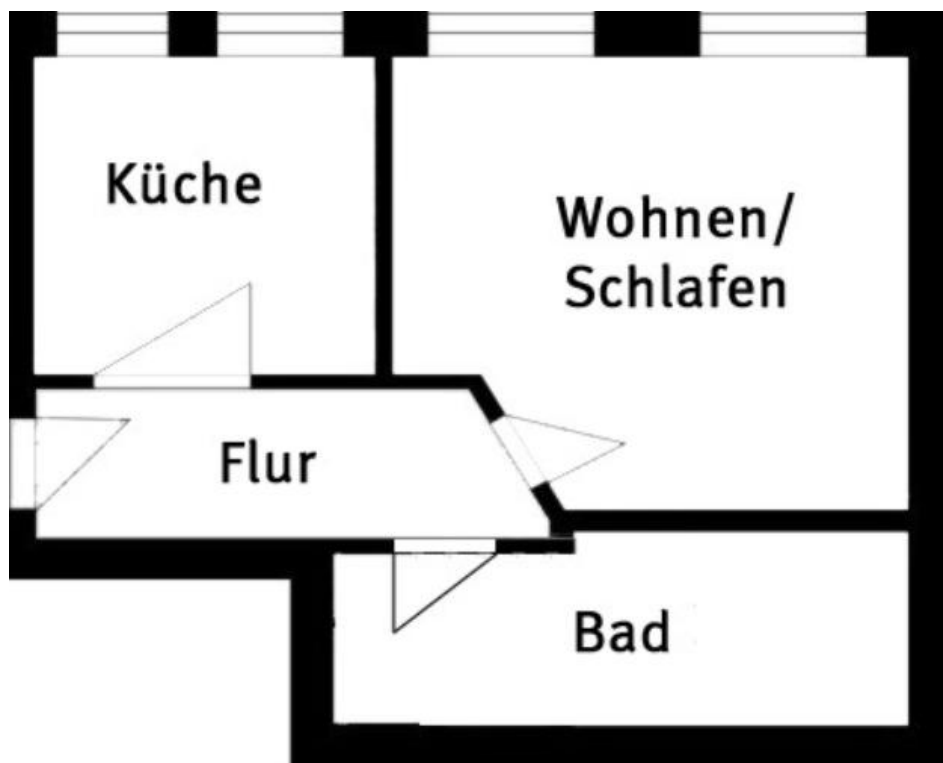

Niedliche 1-Raum im Zentrum in Plauen

Objekt-Nr:	2608
Wohnfläche:	ca. 36 m ²
Etage:	1. OG
Ausstattung:	Laminat, Dusche
Lage:	Plauen- Zentrum
beziehbar ab:	sofort
Grundmiete:	140,00 €
zzgl. Nebenkosten:	80,00 €
Grundmiete + NK:	220,00 €
Grundmiete / m ² :	3,93 €
Kaution:	3,00 MM
Mieterprovision:	--- MM